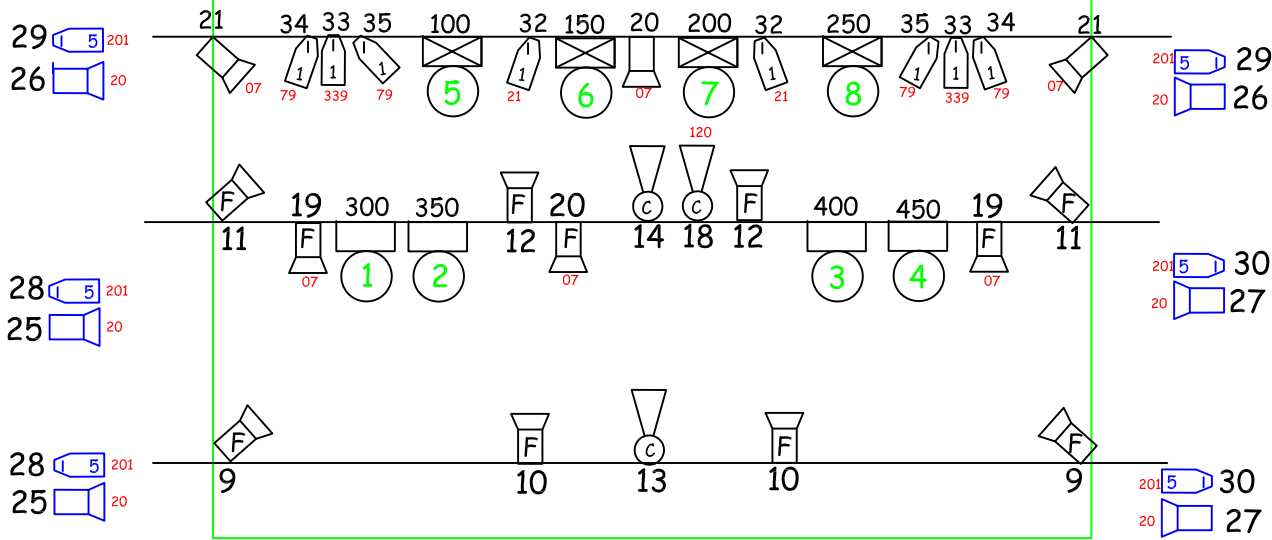

Telón blanco

Ciclorama

4, 15, 16, 17, 22, 24, 31 - canales libres

Plano -36 canales- "Marika de Playa" #MKP_36

- 6 Recortes 25 / 50°

- 18 PC,
 - 10 Fresnel

- 6 PAR nº 5

- 8 PAR nº1